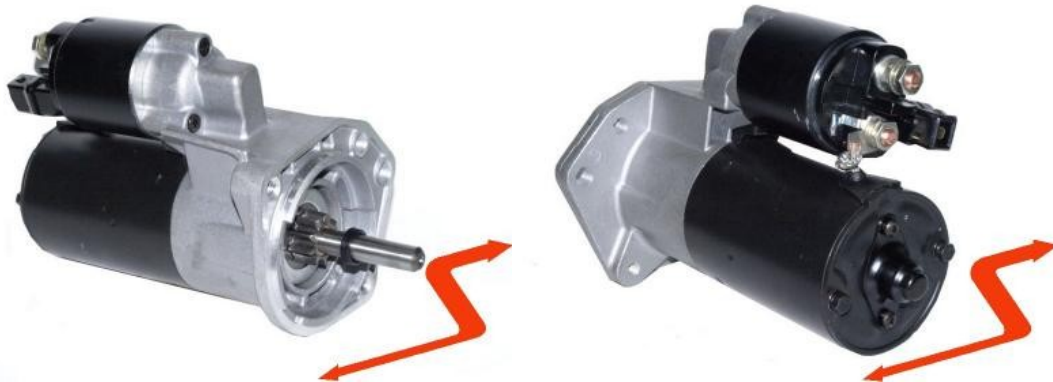

STA142 STARTER SEAT AROSA CORDOBA IBIZA INCA

Typ: CS880 CS880IR CS 880 0001107026 0001107025 0001107104 0001107103 AZE2147
036911025B 036911023SX 036911023S CS788 CS788IR CS 788 0001112045 0001112044
0001112028 0001112027 0001113014 000111301363223039 63293039 085911023JX
085911023J 085911023E 085911023BX 085911023B 036911023QX 036911023Q

Model	Pojemnosť	Od roku	Do roku
Seat Arosa	1.1	02.1997	07.2000
Seat Arosa	1.4	02.1997	10.2000
Seat Cordoba	1.0	06.1999	10.2002
Seat Cordoba	1.4	12.1995	10.2002
Seat Cordoba	1.6	03.1997	08.2002
Seat Ibiza	1.0	05.1999	05.2002
Seat Ibiza	1.4	05.1999	05.2002
Seat Ibiza	1.6	09.1997	02.2002
Seat Inca	1.4	11.1995	06.2003
Seat Inca	1.6	06.1997	09.2000

Cena 2629 Kč